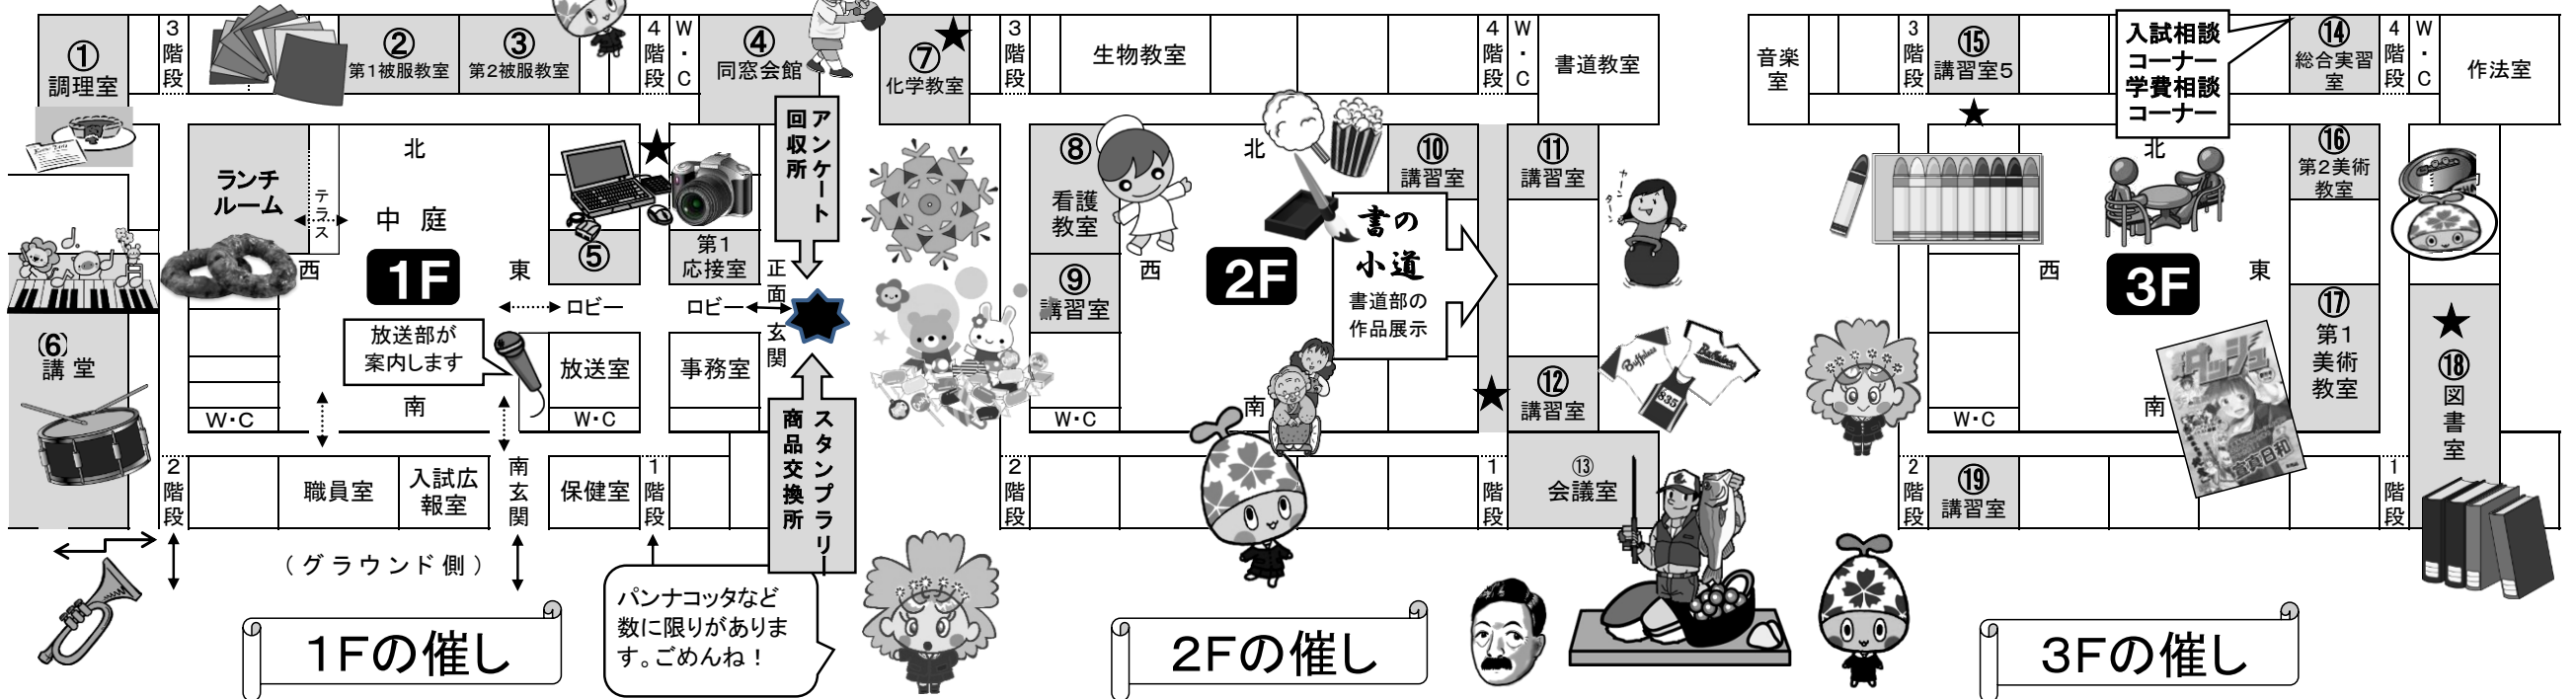

本館催し物案内図

★はスタンプポイント

1Fの催し

2Fの催し

3Fの催し

①パンナコッタにクリームを絞ろう (総合・パティシエッキングエリア)

パンナコッタに自分でクリームを絞っていただき試食をしていただきます(中学生のみ)。クリームの絞り方の基本を先生より教えてもらうことができます!【各回30名限定】 [調理室]
 催し時間: ①10:50~11:10 ②11:20~11:40
 ③11:50~12:10 ④12:20~12:40

②ハロウィンのカードを作ろう! (保育系進学コース)

とび出すカボチャのオリジナルカードを作ってください。 [第1被服教室]

③アロマオイルでハンドエステ (西日本ヘアメイクジーン)

様々な効能を持つアロマオイル! 気分に合わせてオイルを紹介! 【各回20名です】 **高専連携**
 催し時間: ①10:50~11:20 ②11:25~11:55
 ③12:00~12:30 [第2被服教室]

④ストラックアウトピンポン (卓球部)

台上のまともにピン球を当てたらすてきなプレゼントがゲットできます。 [同窓会館]

⑤宣真っ娘なりきり写真館 (総合・情報デザインエリア)

宣真高校の制服を着て、写真撮影。カレンダーのポストカードにプリントアウトしてプレゼント! [第1・第2応接室]

⑥合奏を見学してみよう! (吹奏楽部)

府立吹田東高等学校吹奏楽部さんと合同練習しています。セッティング風景から基礎合奏や曲合奏をご見学下さい。 **講堂の催し** [講堂]

⑦これが乾燥剤の底力! (理科)

乾燥剤の脱水作用を見てみよう。 [化学教室]

⑧看護師入門 (看護系進学コース)

新生児抱っこ体験・妊婦体験・聴診器・血圧測定をしてみよう! また、感染予防対策として「正しい手洗い」を身につけよう! [看護教室]

⑨楽しい英語ハウス! (英語科)

楽しいゲームにトライして、おやつをゲットしよう! [Eルーム]

⑩縁日コーナー (地歴公民科・数学科)

大好評のポップコーンとわたがしでお祭り気分を味わいましょう! 引換券にハンコを押します。 [講習室2]